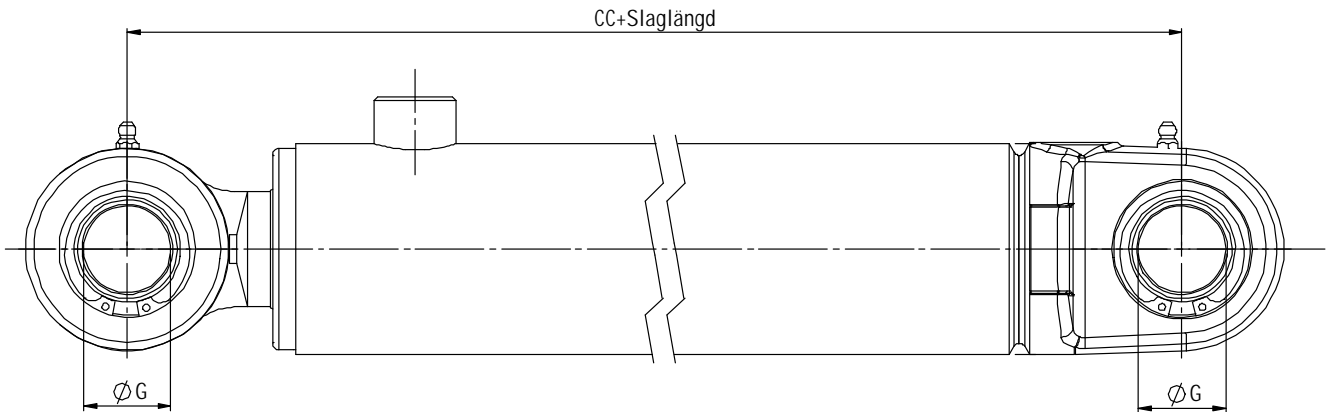

LAGERFÖRDA CYLINDRAR SERIE DA 250 FÖR OMGÅENDE LEVERANS

Hydraulcylinder med ledlagerinfästning

Cylinder diameter	Kolvstångs-diameter	CC	G	Art. nr	Slaglängd													
					100	150	200	250	300	350	400	450	500	600	700	800	1000	
32/42	ø16	135	12	DA01010300	●	●	●		●		●							
40/50	ø25	175	20	DA01010600	●	●		●	●	●		●	●	●				
50/60	ø25	185	25	DA01010700		●	●		●		●		●					
50/60	ø32	185	25	DA01010800				●							●	●	●	●
63/73	ø32	205	30	DA01010900	●		●		●		●		●					
63/73	ø40	205	30	DA01011000											●		●	●
80/95	ø40	230	40	DA01011500			●	●	●		●		●					
80/95	ø50	230	40	DA01011600											●		●	●
100/115	ø50	280	50	DA01011900			●		●		●		●	●				
100/115	ø63	280	50	DA01012000													●	●

Exempel på artikelnummer: DA01011500-0400, detta innebär en cylinder med diametern 80/95, kolvstångsdiameter 40, ledlager 40, cc-mått 230 samt en slaglängd på 400. Alla mått är i mm.

För fullständig måttangivelse se vår katalog/produktblad serie DA 250.